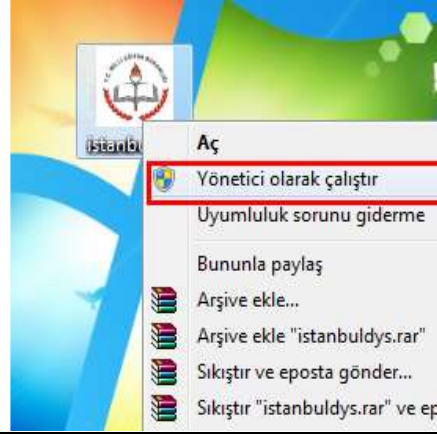

DYS KURULUM KILAVUZU

Kurulum işleminin sorunsuz bir şekilde tamamlanabilmesi için aşağıdaki adımları sırayla takip ediniz.

1) Kurulum öncesi çalışan antivirüs programını kapatınız.

2) İstanbuldys programı üzerinde sağ tuş yaparak **Yönetici olarak çalıştır** seçeneğini ile çalıştırınız.