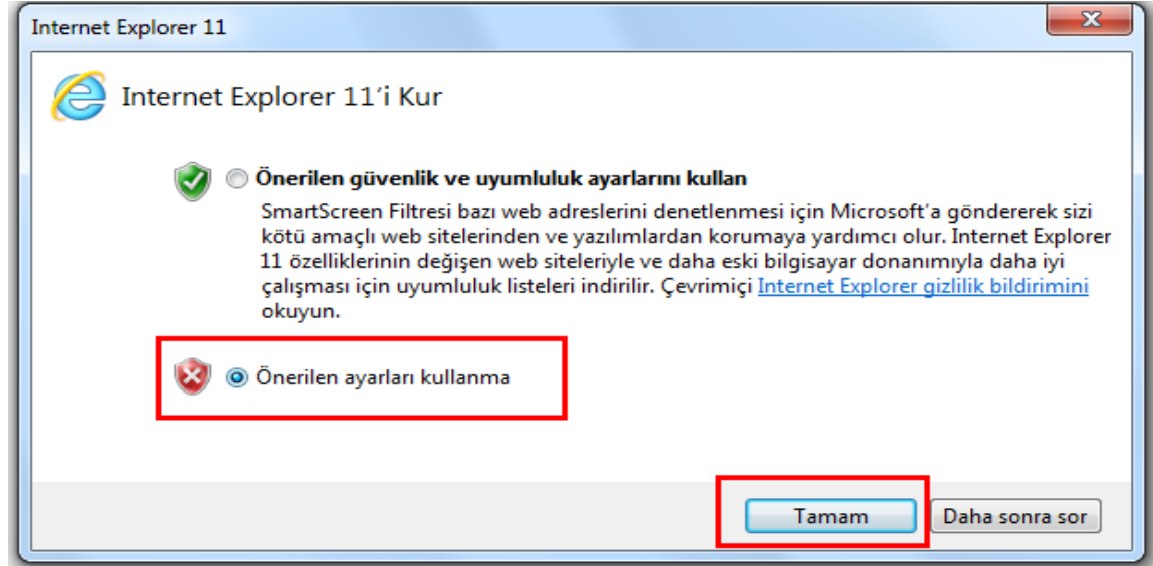

5) Kurulum işlemi tamamlandıktan sonra Internet Explorer açıldığında **Önerilen Ayarları Kullanma** seçeneğini işaretleyiniz ve **Tamam** diyerek devam ediniz.